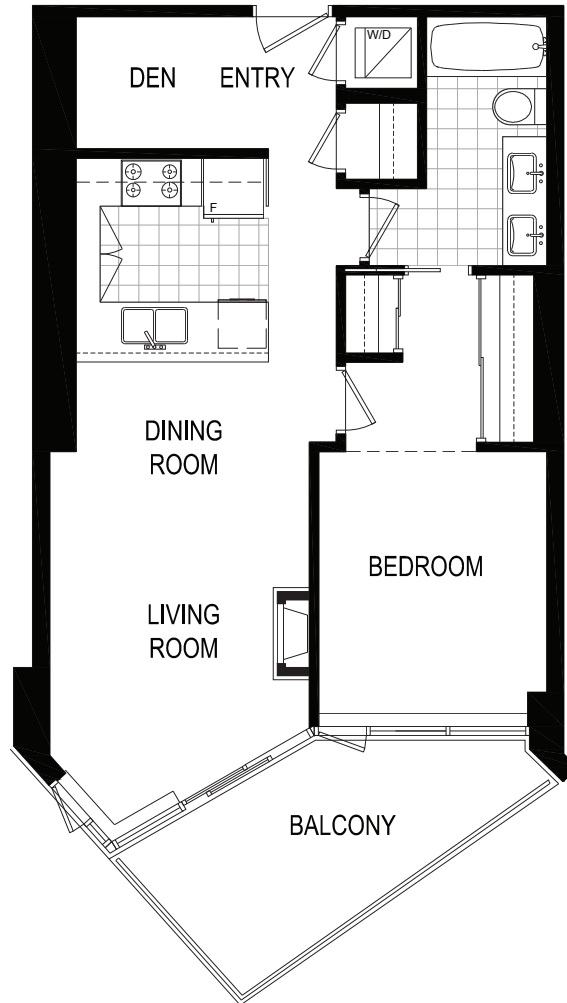

1 BEDROOM + DEN

672 sq.ft.+ BALCONY 108 sq.ft. = 780 sq.ft

SUITE 07

LEVEL 2 TO 12